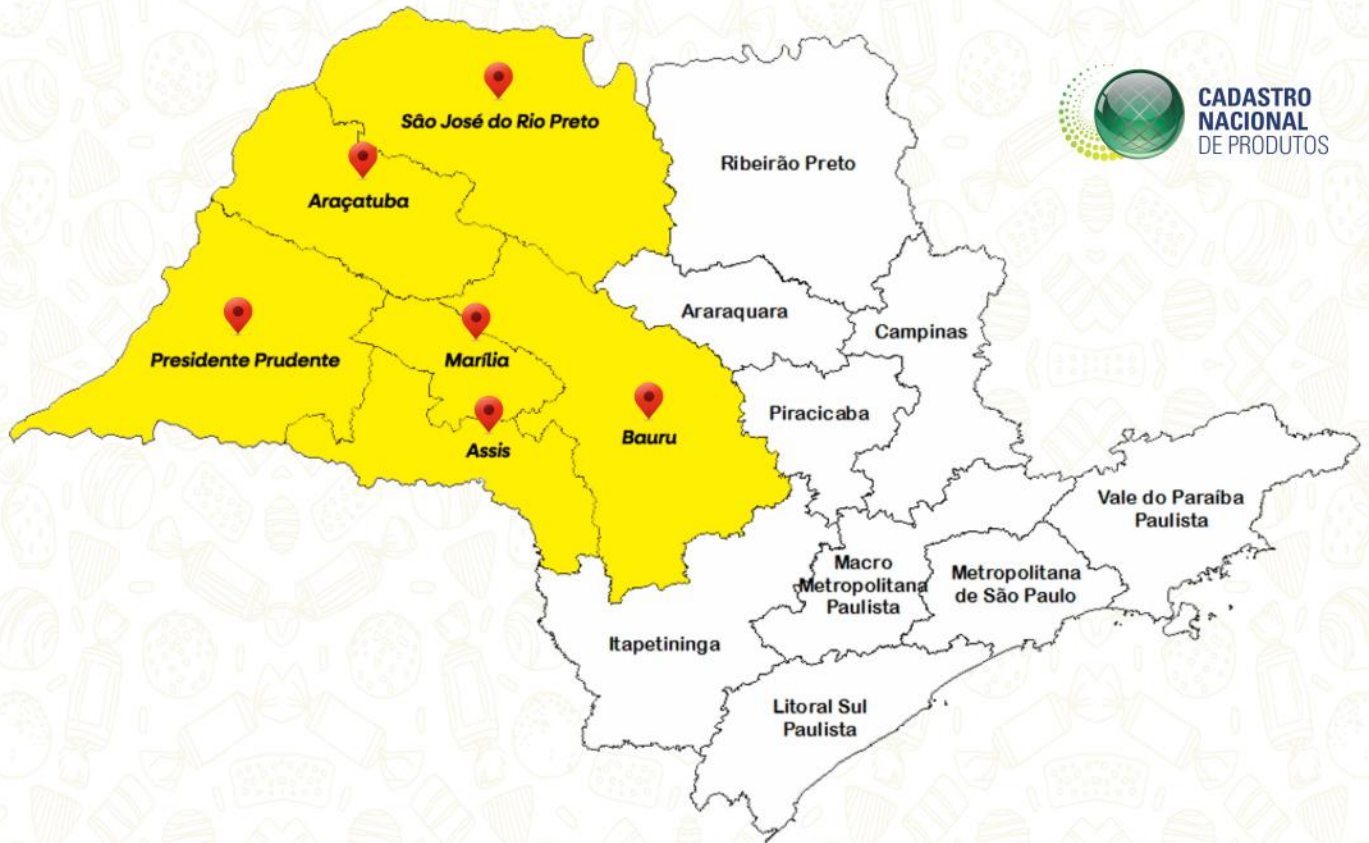

DOCIGEL

Relação de Regiões Atendidas

Principais Redes Atendidas

Copo Suíço 150g

Caixa com 28 unidades

Ref.: 66 Cod.: 7898095045326

Canudo de Chocolate 200g

Caixa com 16 unidades